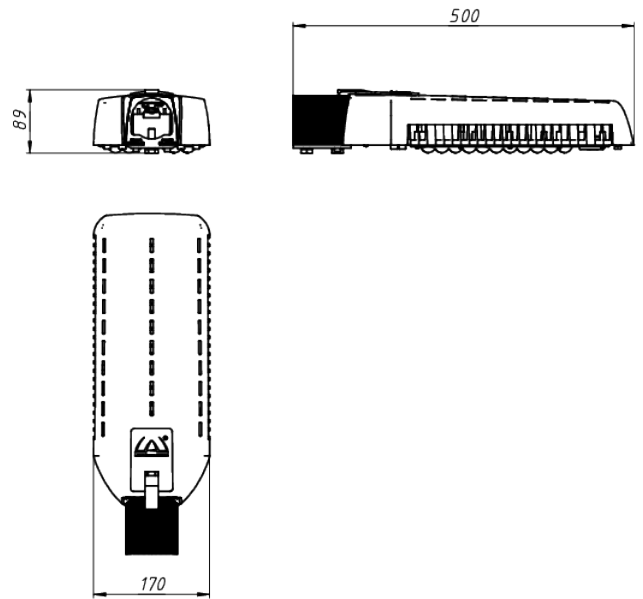

LAD LED R500-2-60-36-70K 2Ex

Маркировка взрывозащиты: 2Ex nR mb IIC T6 Gc X, Ex tb IIC T80°C Dc X

Модель / Артикул	LAD LED R500-2-60-36-70K 2Ex
Световой поток*, Лм	11401
Угол излучения	60*
Энергопотребление, Вт	70
Цветовая температура**, К	5000K
Индекс цветопередачи***	Ra 70
Кэффициент мощности	0.95
Номинальное напряжение питания****, В	АС/DC36
Влаго и пылезащита	IP65
Вид климатического исполнения	УХЛ1
Класс защиты от поражения эл. током	I
Диапазон рабочих температур	-60°C ... +50°C
Тип крепления	Консоль
Габаритные размеры светильника*****, мм	500 x 170 x 89
Гарантийный срок	5 лет